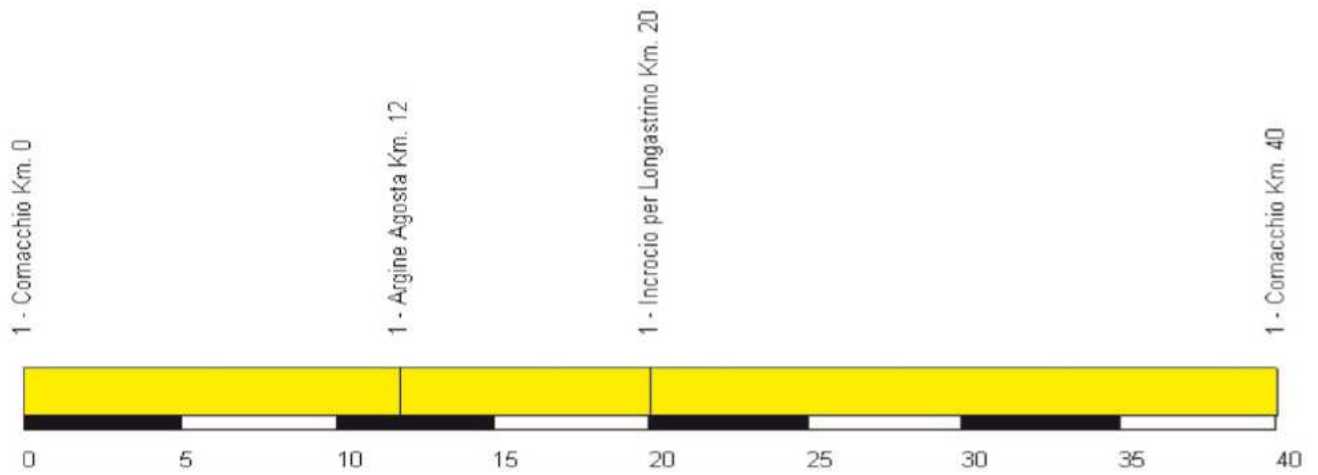

### Percorso Corto Comacchio

da Comacchio Km. 0  
fatica 0  
durezza 0  
lunghezza 40 km  
dislivello 1 m

### Medio Fondo Comacchio

da Comacchio Km. 0  
fatica 0  
durezza 0  
lunghezza 80 km  
dislivello 0 m

Gran Fondo Comacchio

da Comacchio km. 0  
fatica 0,00  
durezza 0,05  
lunghezza 125 km  
dislivello 1 m