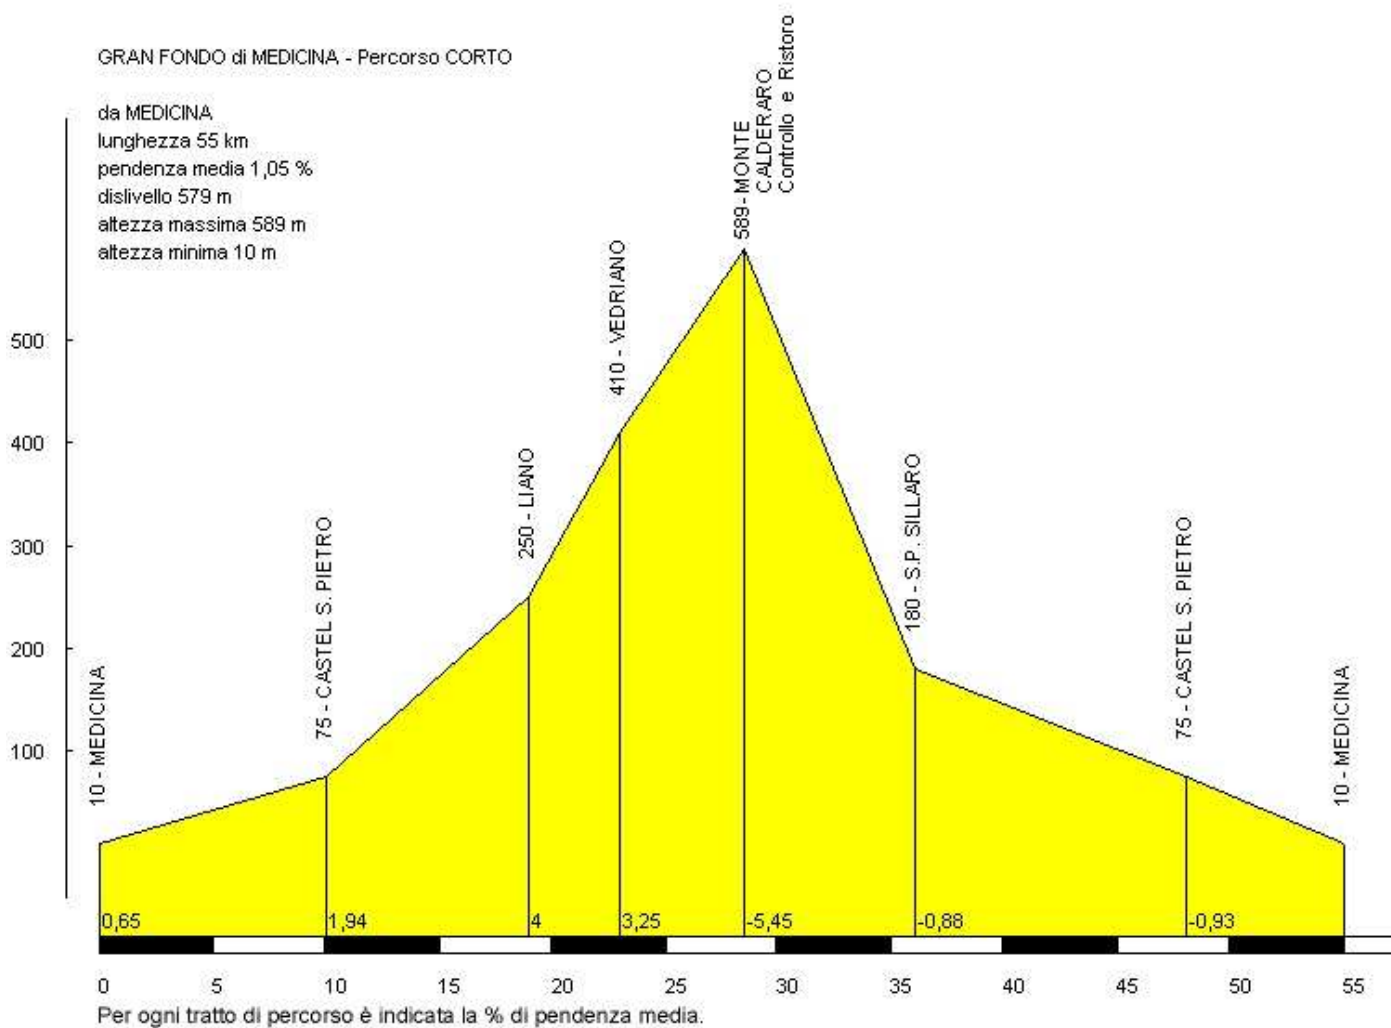

GRAN FONDO di MEDICINA - Percorso CORTO

da MEDICINA
lunghezza 55 km
pendenza media 1,05 %
dislivello 579 m
altezza massima 589 m
altezza minima 10 m

GRAN FONDO di MEDICINA - Percorso MEDIO

da MEDICINA
 fatica 481,90
 durezza 63,30
 lunghezza 97 km
 pendenza media 1,32 %
 dislivello 1276 m

Per ogni tratto di percorso è indicata la % di pendenza media.

GRAN FONDO di MEDICINA - Percorso LUNGO

da MEDICINA
 lunghezza 147 km
 pendenza media 1,12 %
 dislivello 1646 m
 altezza massima 970 m
 altezza minima 10 m