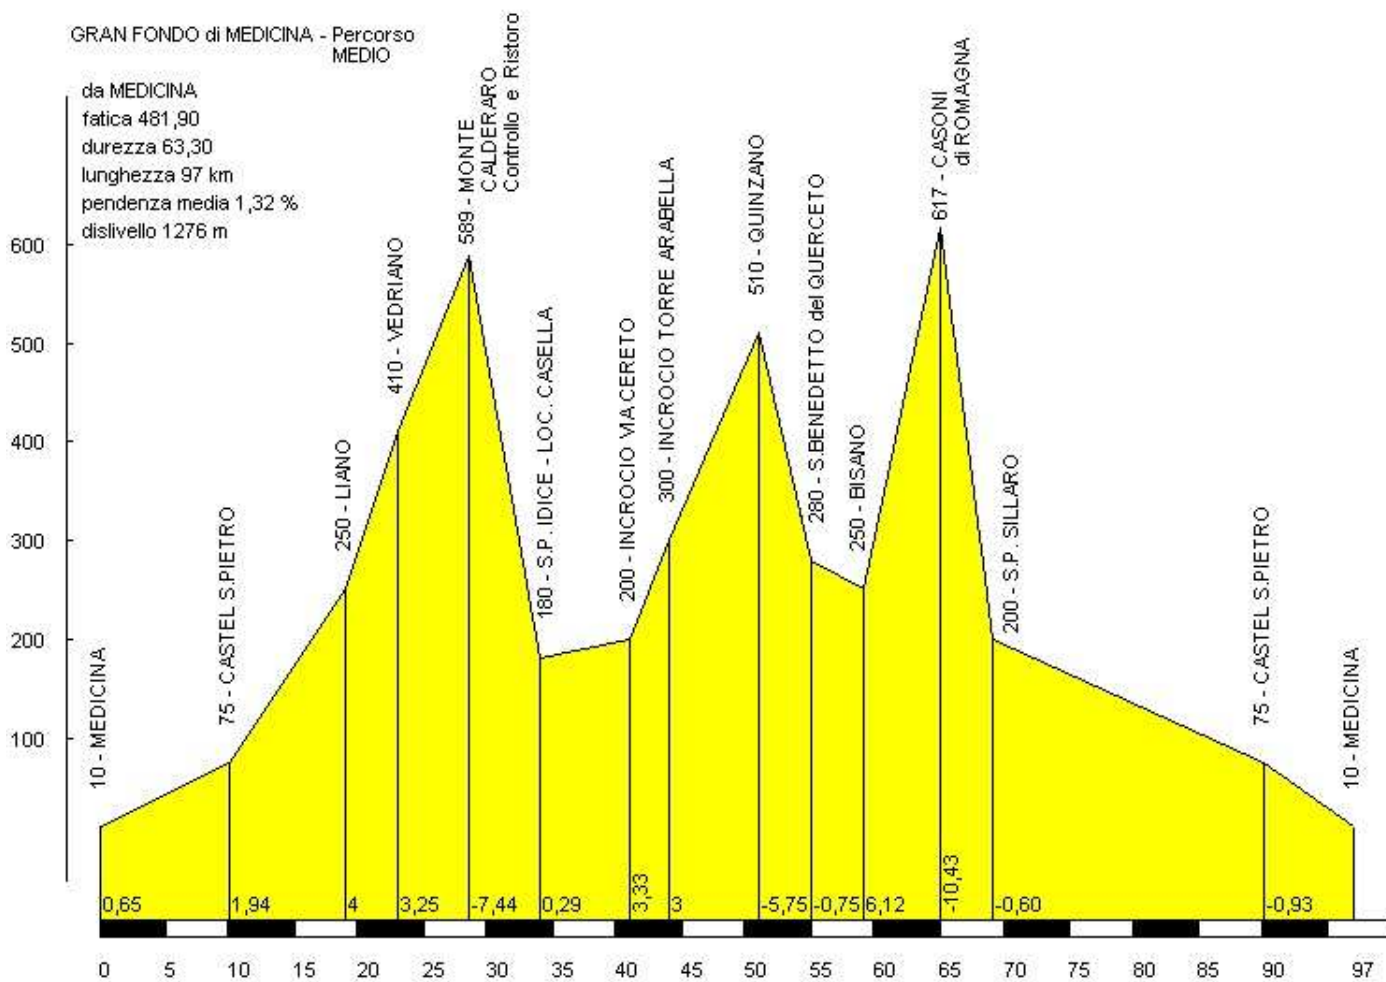

GRAN FONDO di MEDICINA - Percorso CORTO

da MEDICINA
lunghezza 55 km
pendenza media 1,05 %
dislivello 579 m
altezza massima 589 m
altezza minima 10 m

GRAN FONDO di MEDICINA - Percorso MEDIO

da MEDICINA
 fatica 481,90
 durezza 63,30
 lunghezza 97 km
 pendenza media 1,32 %
 dislivello 1276 m

Per ogni tratto di percorso è indicata la % di pendenza media.

GRAN FONDO di MEDICINA - Percorso LUNGO

da MEDICINA
 lunghezza 147 km
 pendenza media 1,12 %
 dislivello 1646 m
 altezza massima 970 m
 altezza minima 10 m